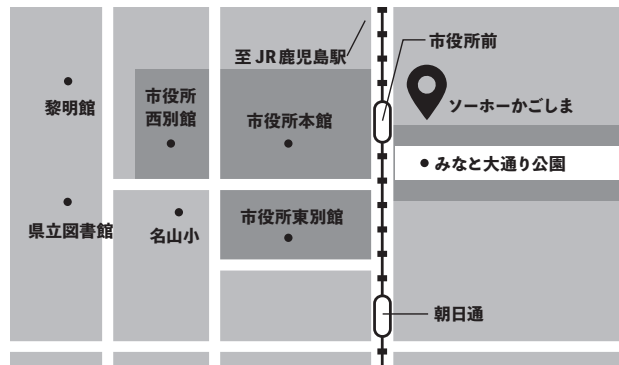

- ① 申込フォーム・・・右記の QR コードよりお申込みください
- ② メール・・・・・・・・・・im2-y@sp-kagoshima.com 下枠の項目をご記入の上、ご送信ください
- ③ FAX・・・・・・・・・・099-219-1750 下枠に必要事項をご記入の上、FAX にてご送信ください

申込フォームは
こちら

令和6年度 鹿児島市 セカンドステージ起業チャレンジセミナー 受講申込書

氏名	フリガナ	性別	○してください 男性・女性 その他・無回答	年齢	歳
住所	〒				
	TEL	メールアドレス			
事業所名					
受講理由					
創業希望の業種について (具体的に)					
アンケート欄	◆ 下記の質問にご回答ください。(該当するいずれか1つに○) 1. 現在のご職業は何ですか? 会社員 ・ 経営者 ・ 主婦 ・ アルバイト ・ 学生 ・ その他 ( ) 2. 起業の予定時期はいつ頃ですか? 創業済み (年 月 創業) ・ 3か月以内 ・ 半年以内 ・ 1年以内 ・ 1年以上先 3. 起業の準備は現在どの段階ですか? 起業間近 ・ 事業計画段階 ・ アイデア段階 創業済に該当された方は事業所名称をご記入ください ( ) 4. 起業に必要な資金はどれくらいお考えですか? 0～200万円 ・ 200万円～500万円 ・ 500万円～800万円 ・ 800万円～1000万円 ・ 1000万円以上 5. 起業を計画している事業の経験年数は何年ですか? なし ・ 5年未満 ・ 10年未満 ・ 15年未満 ・ 15年以上				
備考欄					

※全ての項目を必ずご記入ください。

※受講申込書にご記入いただいた情報は、本講座の開催の他、鹿児島市からの創業支援に関するご案内や創業状況調査等に利用させていただく場合があります。

※申込書はホームページからダウンロード可能です。

[お問合せ先]

ソーホーかごしま

TEL・FAX 099-219-1750

✉ im2-y@sp-kagoshima.com | 担当：鹿児島市インキュベーション・マネージャー 片平

鹿児島市産業創出課

TEL 099-216-1319 FAX 099-216-1303

✉ san-sousyutu@city.kagoshima.lg.jp | 担当：真田

交通アクセス

- ・鹿児島市電「市役所前」電停下車。徒歩1分
- ・路線バス：鹿児島市営、南国交通、鹿児島交通「市役所前」バス下車。徒歩3分
- ・JR鹿児島駅から徒歩10分

お越しの際は公共交通機関をご利用ください。

※ホームページで、その他創業関連セミナー等の情報も掲載しておりますので、是非ご覧ください。

ビジネス・インキュベーションかごしま
http://bi-kagoshima.jp

ビジネス・インキュベーションかごしま